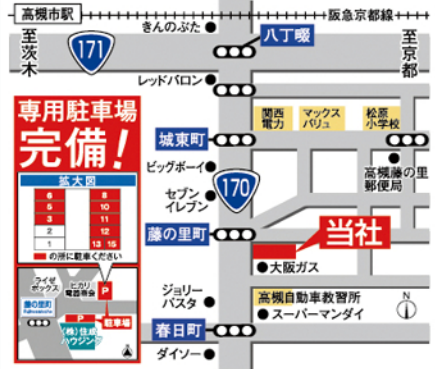

面倒な作業は全てお任せ下さい!

買取実績 No. 1

当社案内図 / 高槻市藤の里町25番1号

スミセイの夢探し!

株式会社 住成ハウジング

●公益社団法人/全日本不動産協会会員 ●公益社団法人/不動産保証協会会員 ●宅地建物取引業免許/大阪府知事(5)第49121号 ●建設業許可番号/大阪府知事許可(般-2)第125234号

お気軽にお電話ください。

TEL.072-676-8008